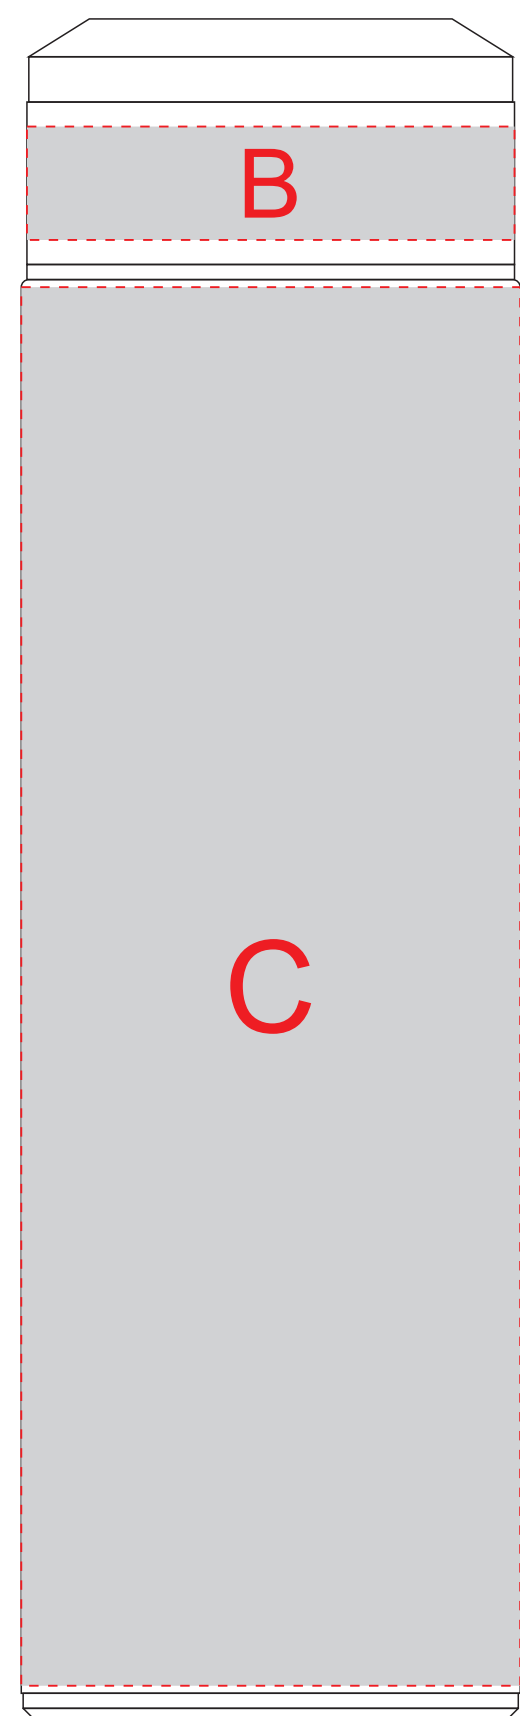

# Арт. 700348.06

Образец для круговой гравировки

**B**

Образец для круговой гравировки

Плед

Масштаб 1:10

Образец для круговой УФ-печати

Верх коробки

Масштаб 1:2

Гравировка серебро

<b>A</b>	<b>Вид нанесения</b>	<b>Макс площадь (Ш*В)</b>
	Смола	36x36мм
	Гравировка	35x35мм

<b>D</b>	<b>Вид нанесения</b>	<b>Макс площадь (Ш*В)</b>
	Вышивка	250x230мм

<b>B</b>	<b>Вид нанесения</b>	<b>Макс площадь (Ш*В)</b>
	Круговая гравировка	201,5x15мм
	Гравировка	30x15мм

Внимание! Трафаретная печать производится только черным цветом.

<b>C</b>	<b>Вид нанесения</b>	<b>Макс площадь (Ш*В)</b>
	Круговая гравировка	206,2x99мм
	Круговая УФ-печать	204,7x185мм
	УФ-печать	25x180мм
	Гравировка	30x150мм

<b>E</b>	<b>Вид нанесения</b>	<b>Макс площадь (Ш*В)</b>
	Шильд спектр	150x150мм
	Металлостикер	170x150мм
	Цифровая печать	300x230мм
	Трафаретная печать (1+0)	230x160мм

Плед

Масштаб 1:10

Коробка

Масштаб 1:2